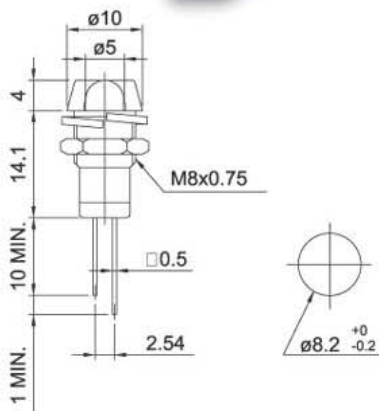

LED Indicator Metal Shell Type **PLI Series**

DIMENSIONS (Unit:mm)

PLI-061 □ 00/ Reflect

PLI-062 □ 00/ Direct

PLI-063 □ 00/ Diffuse

PLI-081 □ 00/ Reflect

PLI-082 □ 00/ Direct

PLI-083 □ 00/ Diffuse

CONSTRUCTION

Reflect

Direct

Diffuse