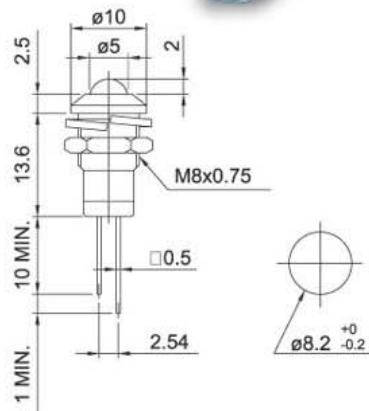

LED Indicator Metal Shell Type **PLI Series**

DIMENSIONS (Unit:mm)

PLI-061 □ 00/ Reflect

PLI-062 □ 00/ Direct

PLI-063 □ 00/ Diffuse

PLI-081 □ 00/ Reflect

PLI-082 □ 00/ Direct

PLI-083 □ 00/ Diffuse

CONSTRUCTION

Reflect

Direct

Diffuse