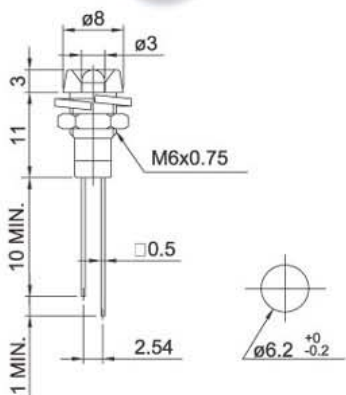

LED Indicator Metal Shell Type **PLI Series**

DIMENSIONS (Unit:mm)

PLI-061 □ 00/ Reflect

PLI-062 □ 00/ Direct

PLI-063 □ 00/ Diffuse

PLI-081 □ 00/ Reflect

PLI-082 □ 00/ Direct

PLI-083 □ 00/ Diffuse

CONSTRUCTION

Reflect

Direct

Diffuse