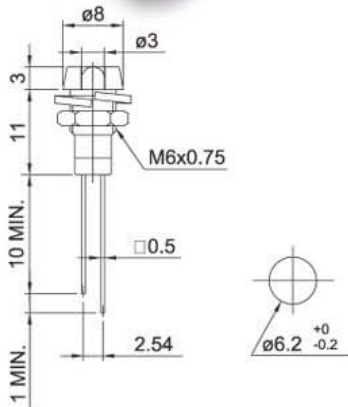

LED Indicator Metal Shell Type **PLI Series**

DIMENSIONS (Unit:mm)

PLI-061 □ 00/ Reflect

PLI-062 □ 00/ Direct

PLI-063 □ 00/ Diffuse

PLI-081 □ 00/ Reflect

PLI-082 □ 00/ Direct

PLI-083 □ 00/ Diffuse

CONSTRUCTION

Reflect

Direct

Diffuse