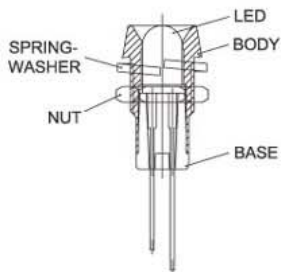

LED Indicator Metal Shell Type **PLI Series**

DIMENSIONS (Unit:mm)

PLI-061 □ 00/ Reflect

PLI-062 □ 00/ Direct

PLI-063 □ 00/ Diffuse

PLI-081 □ 00/ Reflect

PLI-082 □ 00/ Direct

PLI-083 □ 00/ Diffuse

CONSTRUCTION

Reflect

Direct

Diffuse