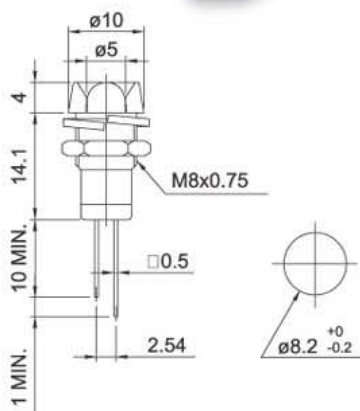

LED Indicator Metal Shell Type **PLI Series**

DIMENSIONS (Unit:mm)

PLI-061 □ 00/ Reflect

PLI-062 □ 00/ Direct

PLI-063 □ 00/ Diffuse

PLI-081 □ 00/ Reflect

PLI-082 □ 00/ Direct

PLI-083 □ 00/ Diffuse

CONSTRUCTION

Reflect

Direct

Diffuse