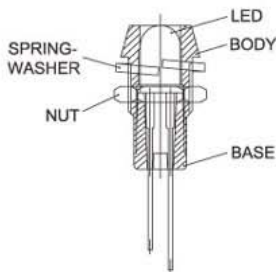

LED Indicator Metal Shell Type **PLI Series**

DIMENSIONS (Unit:mm)

PLI-061 □ 00/ Reflect

PLI-062 □ 00/ Direct

PLI-063 □ 00/ Diffuse

PLI-081 □ 00/ Reflect

PLI-082 □ 00/ Direct

PLI-083 □ 00/ Diffuse

CONSTRUCTION

Reflect

Direct

Diffuse