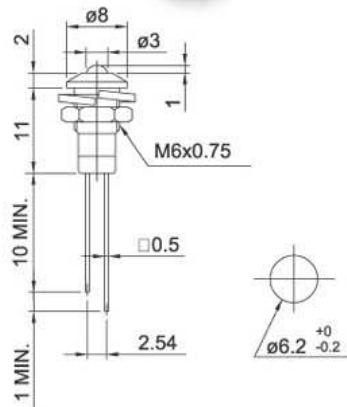

LED Indicator Metal Shell Type **PLI Series**

DIMENSIONS (Unit:mm)

PLI-061 □ 00/ Reflect

PLI-062 □ 00/ Direct

PLI-063 □ 00/ Diffuse

PLI-081 □ 00/ Reflect

PLI-082 □ 00/ Direct

PLI-083 □ 00/ Diffuse

CONSTRUCTION

Reflect

Direct

Diffuse